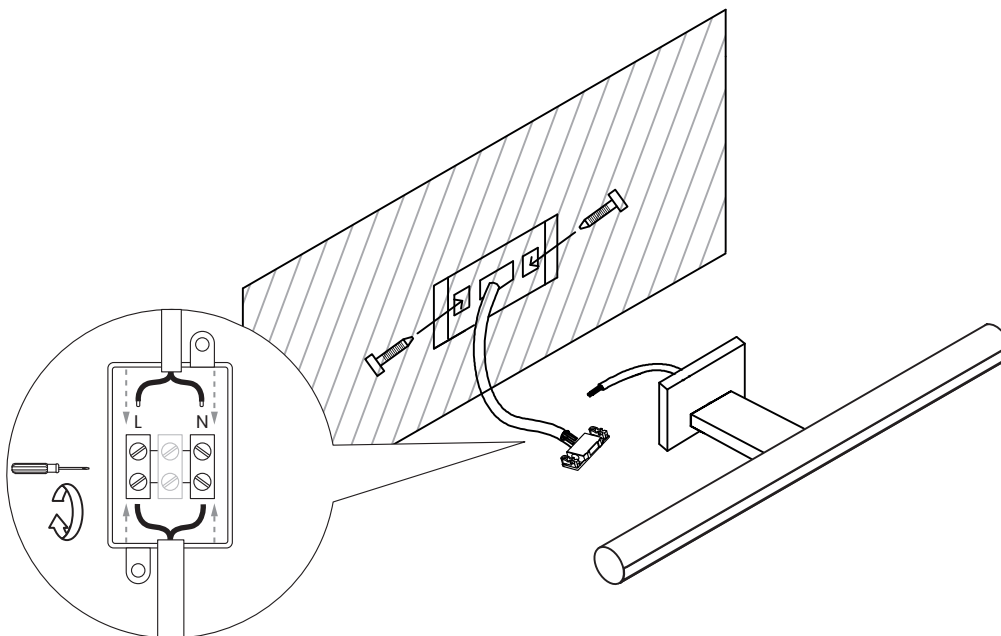

DUNA ML6007

MILAGRO®

Brand that inspires

EKO-LIGHT TEAM SP. Z O.O. [W] www.eko-light.com
UL. GŁÓWNA 142, 42-280 [M] biuro@eko-light.com
CZĘSTOCHOWA, POLAND [P] +48 666 503 666

01

02

03

Light Source: